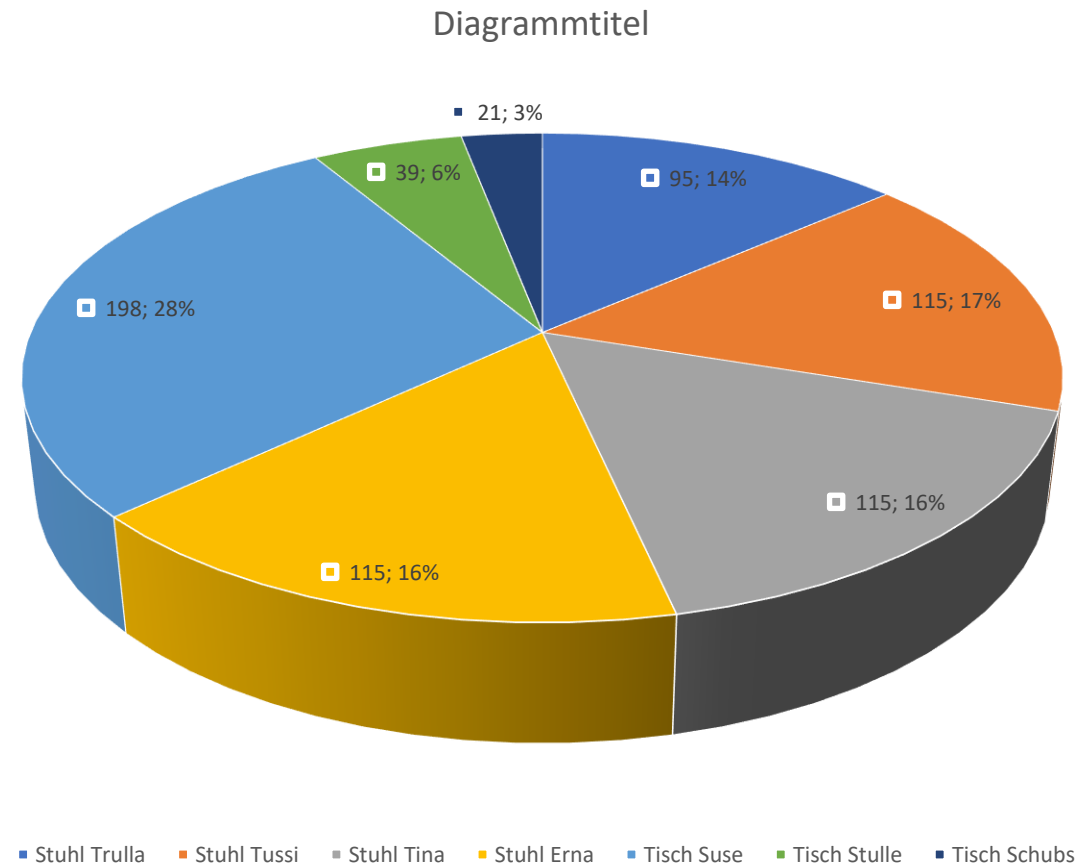

	15
	20
	30
	40
	105

Tabelle einfügen

10	
20	
30	

Umsatz Otto Möbel

Spalte1	Januar	Februar	März	April	Summe	Verteilung in %
Stuhl Trulla	60	20	15		95	13,61%
Stuhl Tussi	55	15	45	5	115	16,48%
Stuhl Tina	45	48	22		115	16,48%
Stuhl Erna			115		115	16,48%
Tisch Suse	25	78	95		198	28,37%
Tisch Stulle	26	11	2		39	5,59%
Tisch Schubs	12	5	4	5	21	3,01%
Summe	223	177	298	10	698	

04.04.2025

Fußzeilentext

Kätzchen sind:

- Süß
- Anschmiegsam
- Verspielt

Hier sollte ein Text
eingefügt werden

SmartArt

Diagramm aus Excel

Diagramme erzeugen

Wortart gestalten

- Text im Textfeld
- ✠

Wortart gestalten